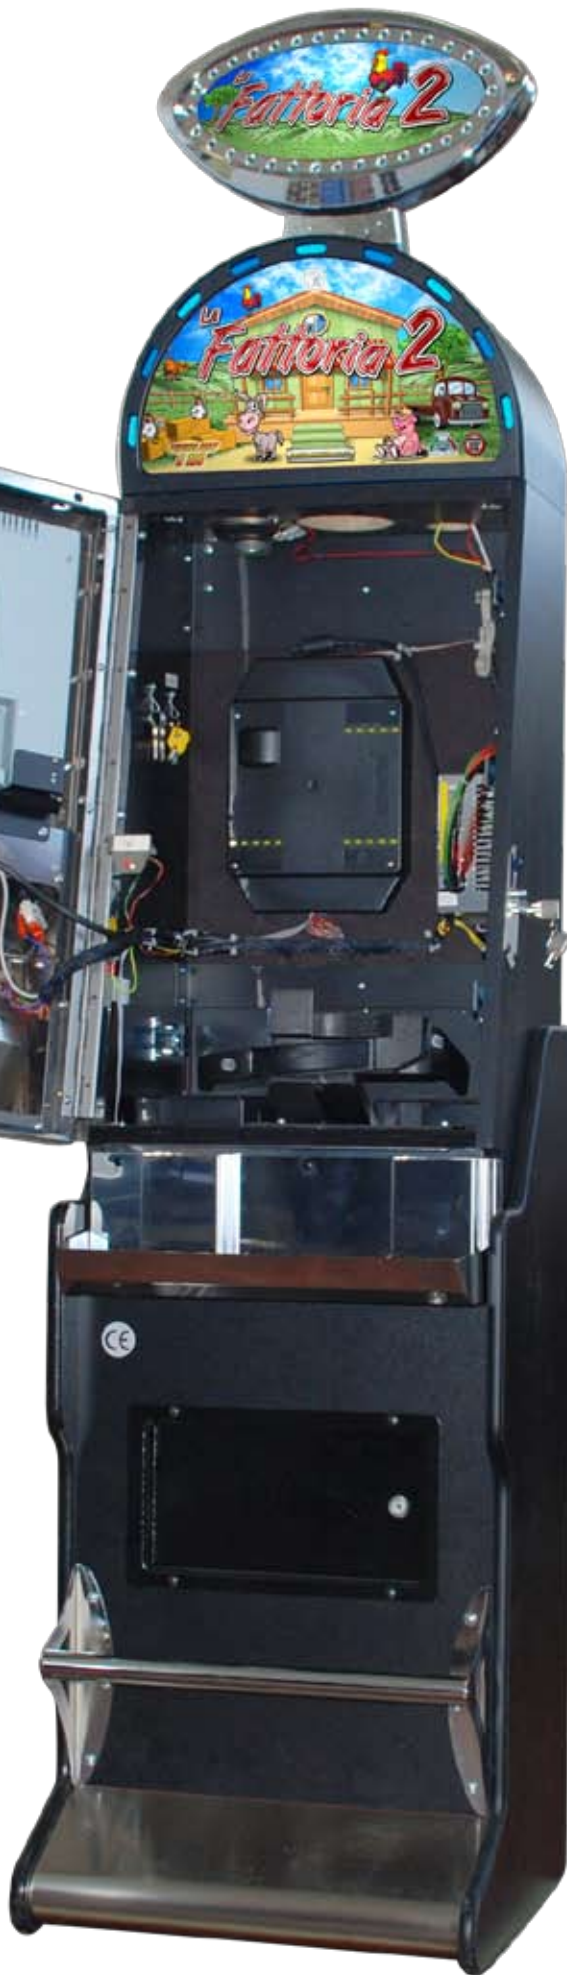

LAS VEGAS

COMPACT

DESCRIZIONE:

Apparecchio da gioco AWP "Las Vegas Compact" può vantare una grande diffusione sul mercato consolidata nel tempo, grazie alla qualità dei materiali utilizzati e alle periferiche dalle alte prestazioni.

CARATTERISTICHE TECNICHE:

- Alimentatore SWITCHING
- 2 " HopperOne " a catena. Capienza 1200 pz cad.
- Separatore variant a sistema basculante
- Gettoniera elettronica AL66V cctalk
- Scorrimento monete verticale
- Monitor SXGA LCD Open Frame
- Comoda introduzione monete
- Doppio tasto START

DIMENSIONI:

- Altezza 1815 mm
- Larghezza 496 mm
- Profondità 445 mm
- Peso 74 Kg

Alimentatore SWITCHING

Monitor SXGA LCD Open Frame

Separatore Variant

2 " HopperOne " a catena

* Tubolare appoggia piede (optional)

* Tower Light (optional)

Baldazzi Styl Art.