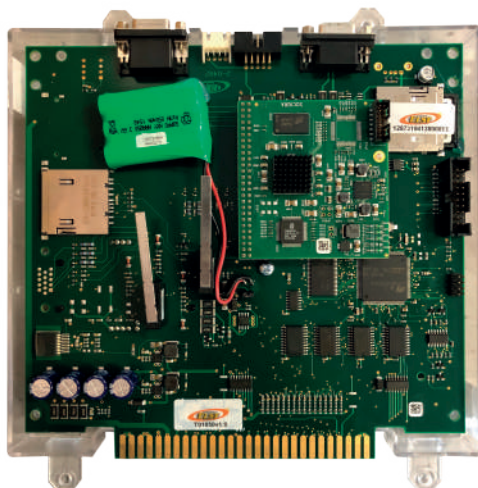

**MODELLO SCHEDA
OM5**

**BET
25/50/100/200/300**

**CICLO
28'000**